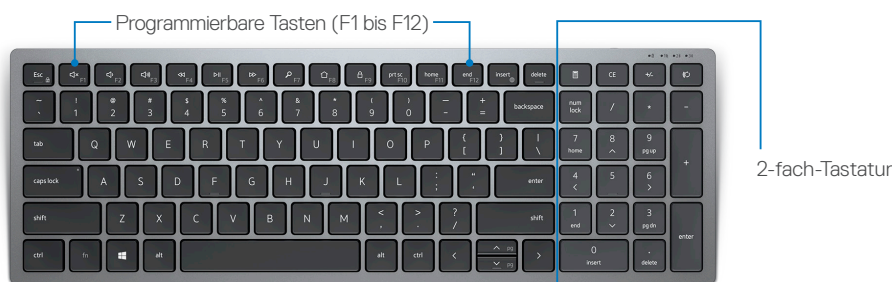

## BEQUEM WECHSELN

Arbeiten Sie nahtlos auf drei PCs mit diesem Dell Multi-Device Wireless-Tastatur und -Maus-Set – KM7120W. Die Drei-Geräte-Konnektivität bietet maximalen Komfort mit den beiden Verbindungsmethoden Bluetooth 5.0 und 2,4-GHz-WLAN. So können Sie mit nur einem Mausklick ganz einfach auf Ihren Laptop, Ihren Desktop-PC oder Ihr 2-in-1-System umschalten.

## ANPASSEN UND MANAGEN

Neigen Sie die Tastatur im gewünschten Winkel, damit Sie bequem tippen können, und programmieren Sie dann die Schnellasten, um die Auswahl Ihrer am häufigsten verwendeten Anwendungen oder Befehle zu erleichtern. Mit dem Dell Peripheriegerätanager können Sie Geräte koppeln, Schnellasten programmieren, den Akku- und Konnektivitätsstatus prüfen sowie die neuesten Firmwareupdates bereitstellen.

# Merkmale und technische Daten

Konnektivitätsanzeige

Einstellbarer Neigungswinkel